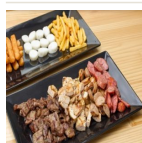

Combo Parrilla 8 Personas

Pollo 400 gr, carne de res 400 gr y mas.

$303.690