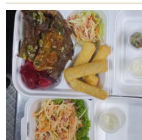

Punta Gorda Especial

Punta de anca de res madurado 400 gr.

$79.900