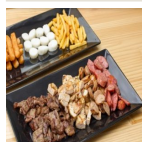

Combo Parrilla 10 Personas

Pollo 500 gr, carne de res 500 gr y mas.

$468.050