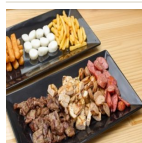

Combo Parrilla 12 Personas

Pollo 600 gr, carne de res 600 gr, cerdo y mas.

$498.050