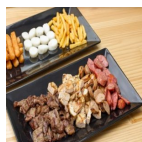

Combos de Parrilla

Combo Parrilla 4 Personas

Pollo 250 gr, carne de res 250 gr y mas.

$151.200